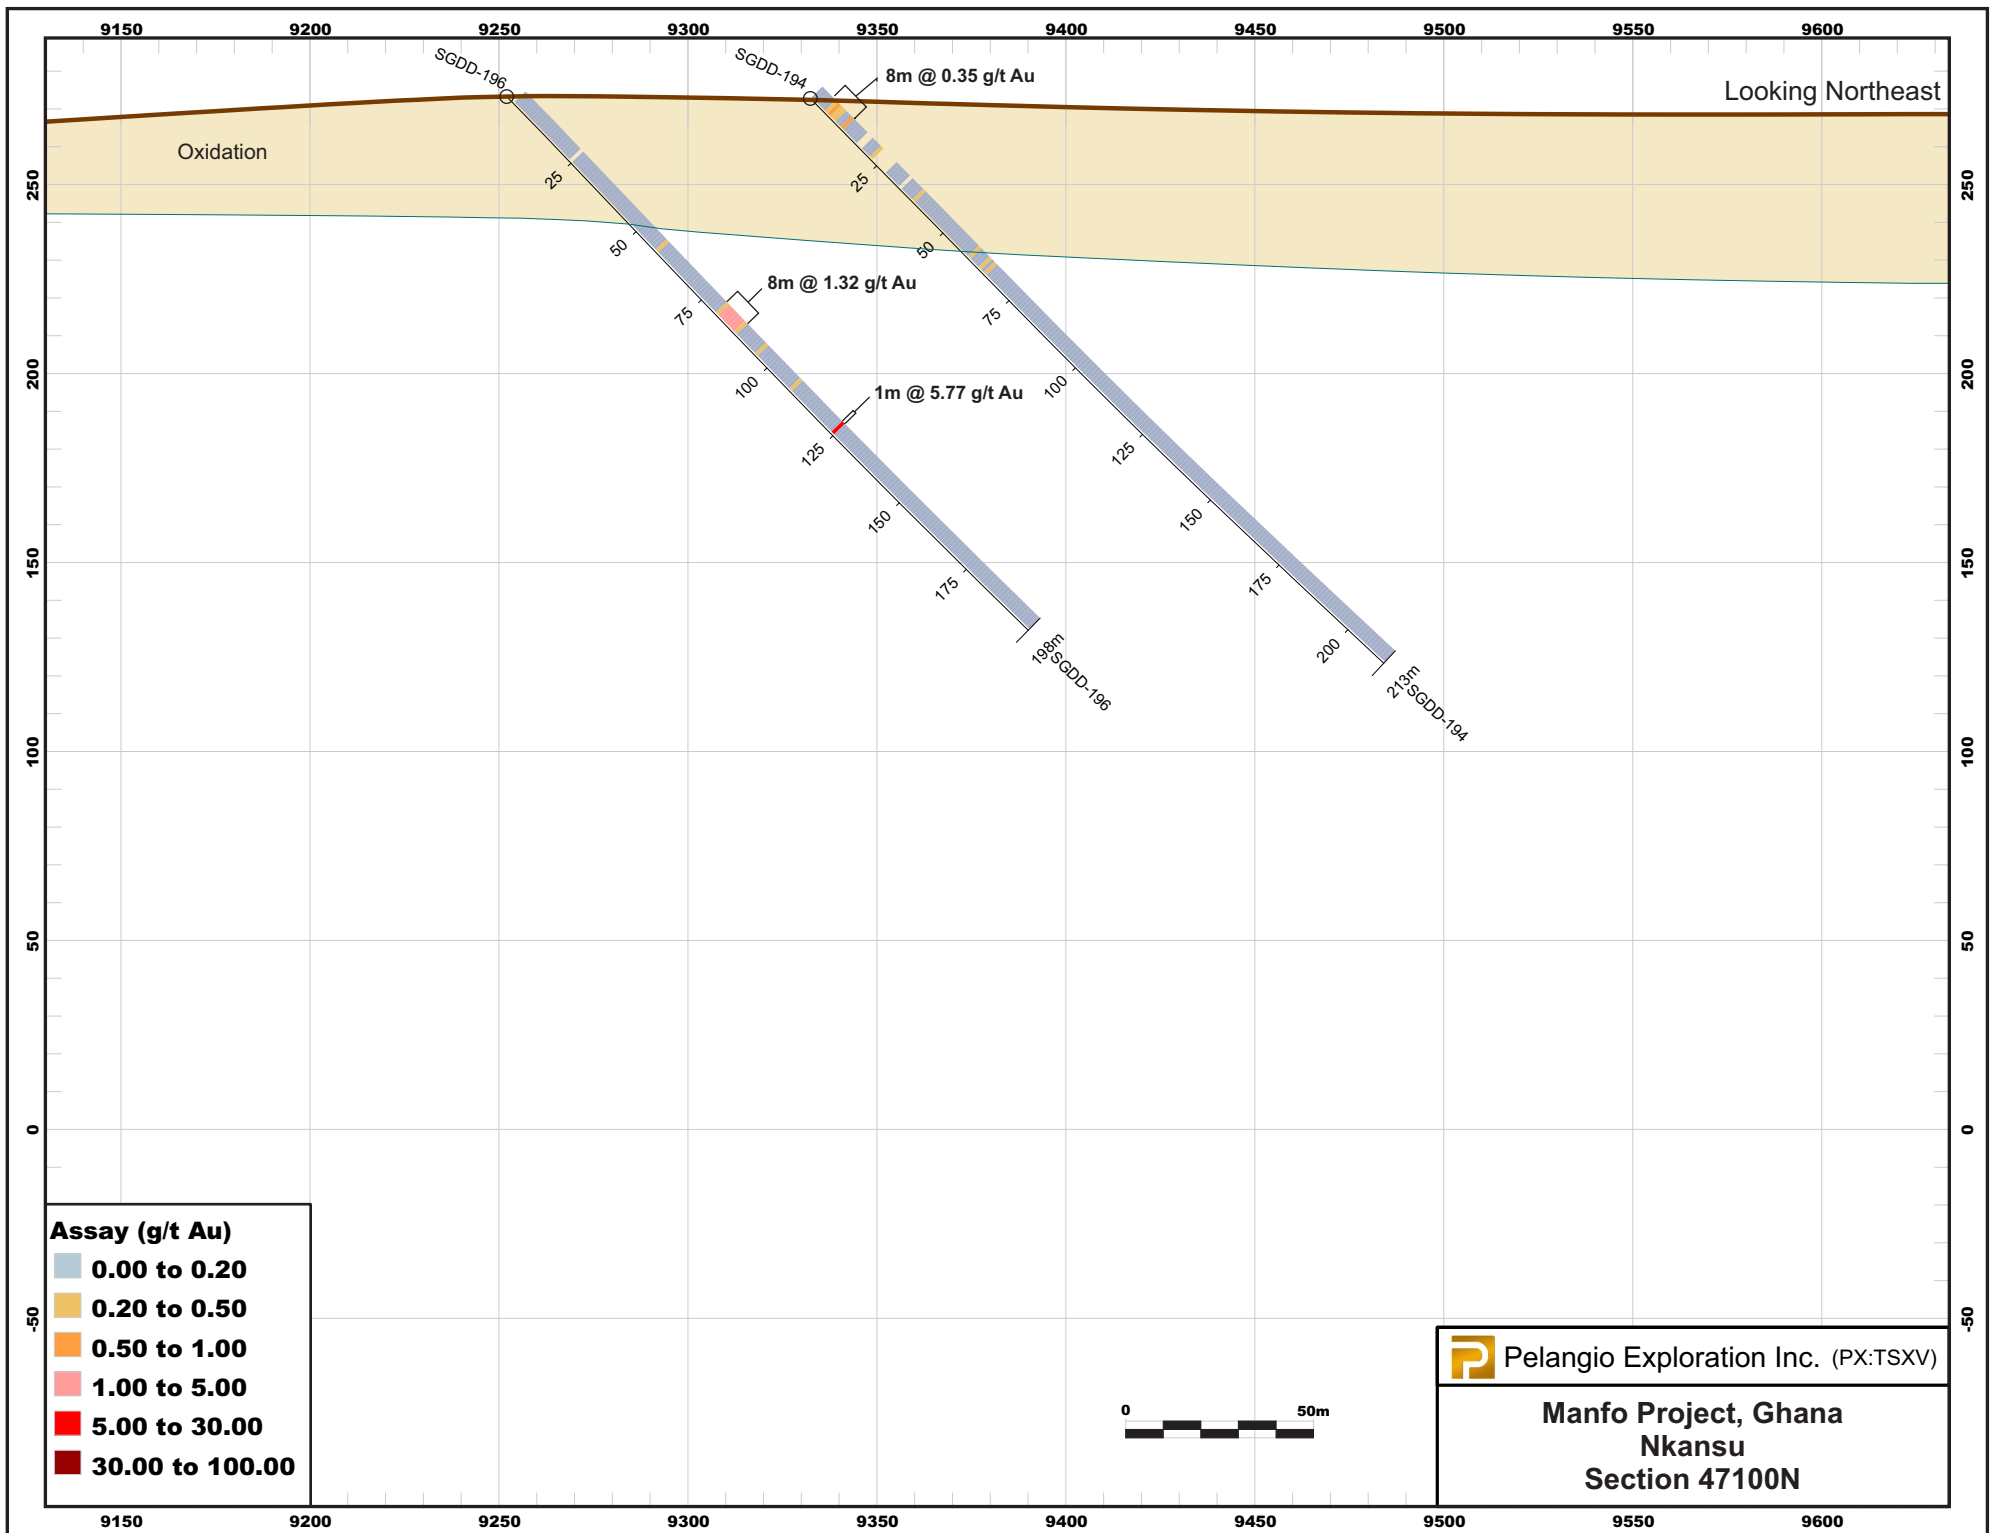

SGRAB-308 25 43m SGRAB-308

SGRAB-307 25 35.5m SGRAB-307

SGRAB-306 25 44.5m SGRAB-306

SGRAB-305 25 41.2m SGRAB-305

SGRAB-296 25 38.5m SGRAB-296

SGRAB-295 25 36.5m SGRAB-295

SGRAB-298 25 30.5m SGRAB-298

SGRAB-299 25 38.5m SGRAB-299

SGRAB-300 25 46m SGRAB-300

SGRAB-301 25 34m SGRAB-301

SGRAB-302 25 15m SGRAB-302

SGRAB-303 25 15m SGRAB-303

SGRAB-304 25 40m SGRAB-304

3m @ 0.53 g/t

9150 9200 9250 9300 9350 9400 9450 9500 9550 9600

Looking Northeast

Oxidation

19m @ 0.53 g/t Au

2m @ 1.03 g/t Au

SGDD-199

SGDD-197

188m
SGDD-197

242m
SGDD-199

25

50

75

100

125

150

175

200

225