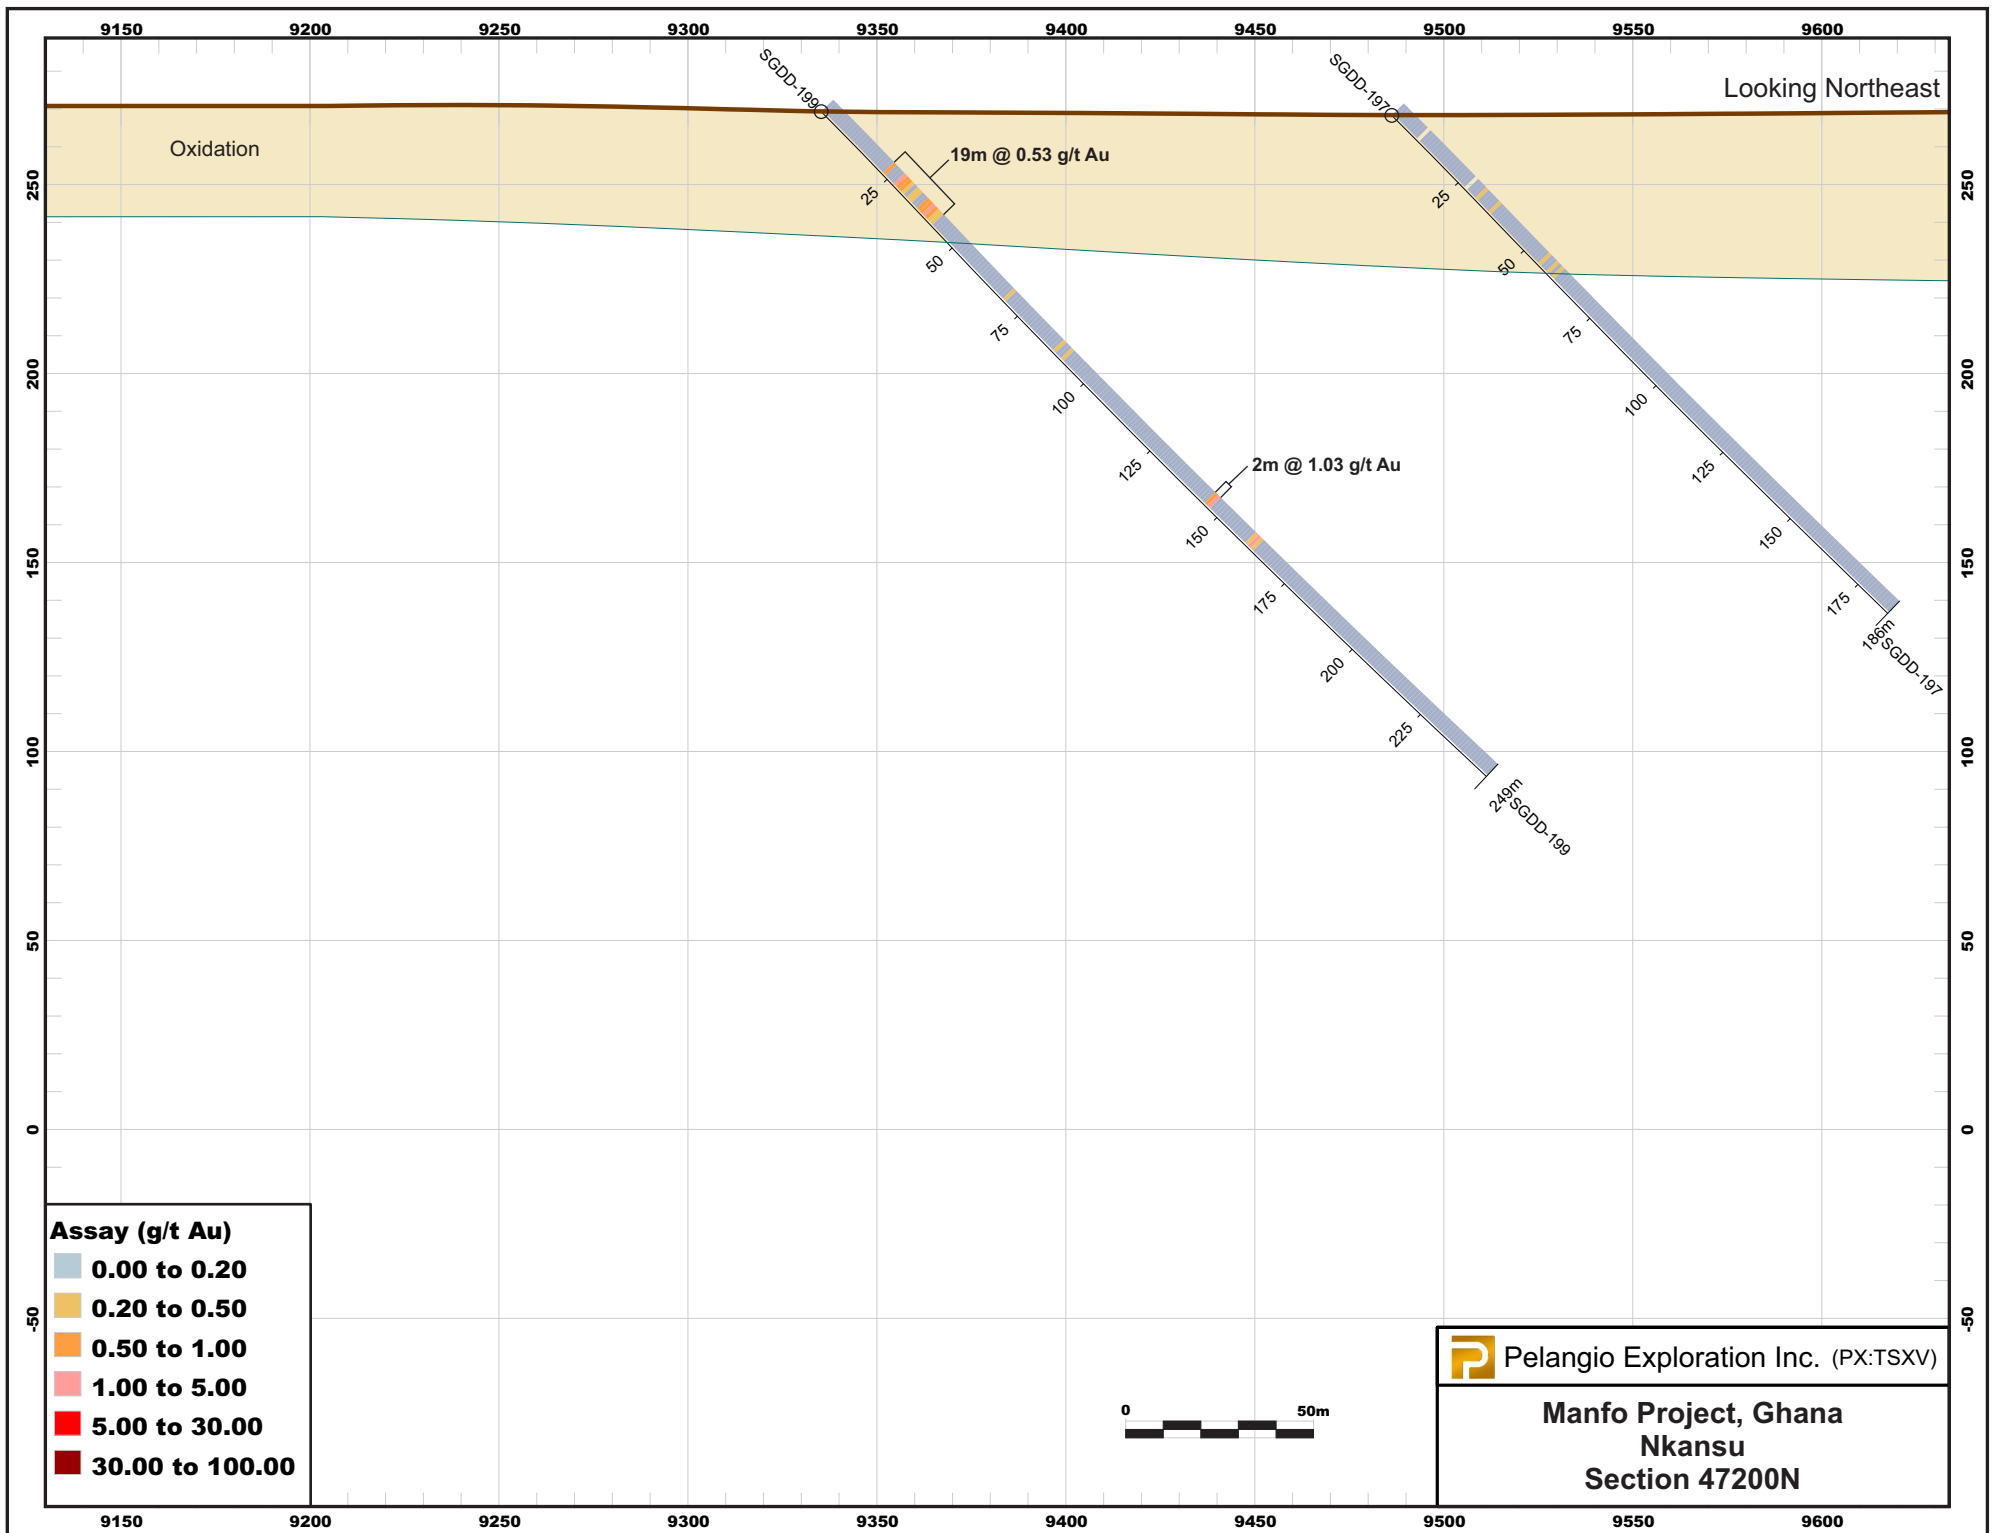

SGRAB-308 25 43m SGRAB-308

SGRAB-307 25 35.5m SGRAB-307

SGRAB-306 25 44.5m SGRAB-306

SGRAB-305 25 41.2m SGRAB-305

SGRAB-296 25 38.5m SGRAB-296

SGRAB-295 25 36.5m SGRAB-295

SGRAB-298 25 30.5m SGRAB-298

SGRAB-299 25 38.5m SGRAB-299

SGRAB-300 25 46m SGRAB-300

SGRAB-301 25 34m SGRAB-301

SGRAB-302 25 15m SGRAB-302

SGRAB-303 25 15m SGRAB-303

SGRAB-304 25 40m SGRAB-304

3m @ 0.53 g/t

9150 9200 9250 9300 9350 9400 9450 9500 9550 9600

Looking Northeast

Oxidation

19m @ 0.53 g/t Au

2m @ 1.03 g/t Au

SGDD-199

SGDD-197

188m
SGDD-197

242m
SGDD-199

25

50

75

100

125

150

175

200

225